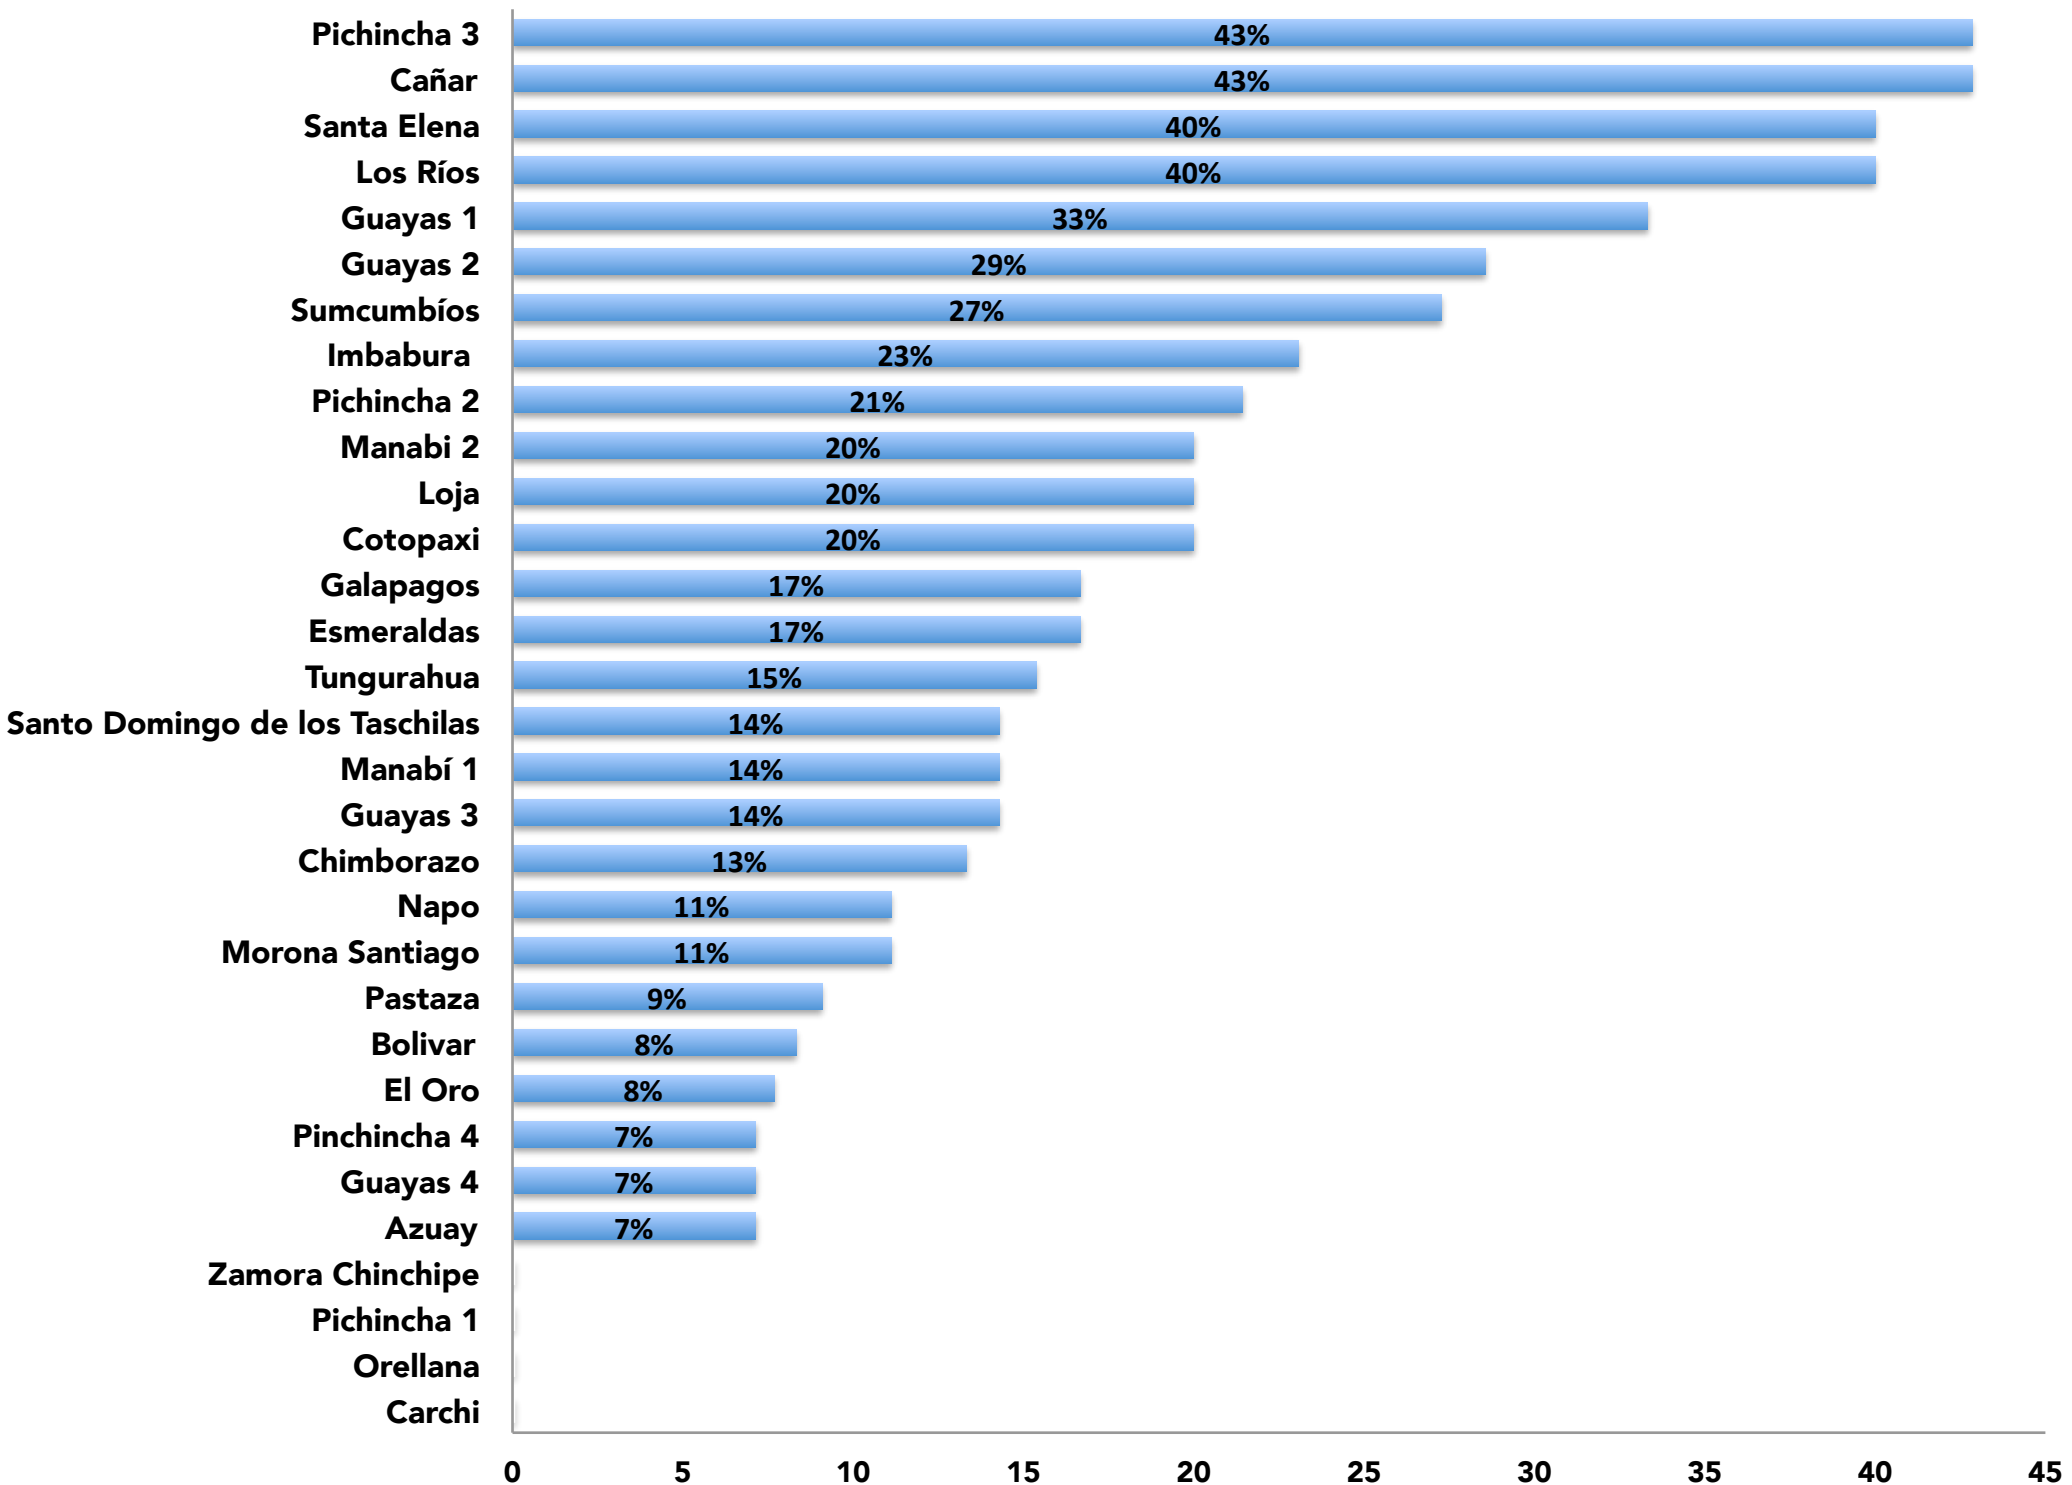

# Porcentaje de mujeres primeras en listas en cada provincia

Las provincias con más habitantes, Pichincha, Guayas y Manabí se dividen en circunscripciones electorales. Pichincha y Guayas se dividen en 4 circunscripciones, mientras que Manabí en 2.